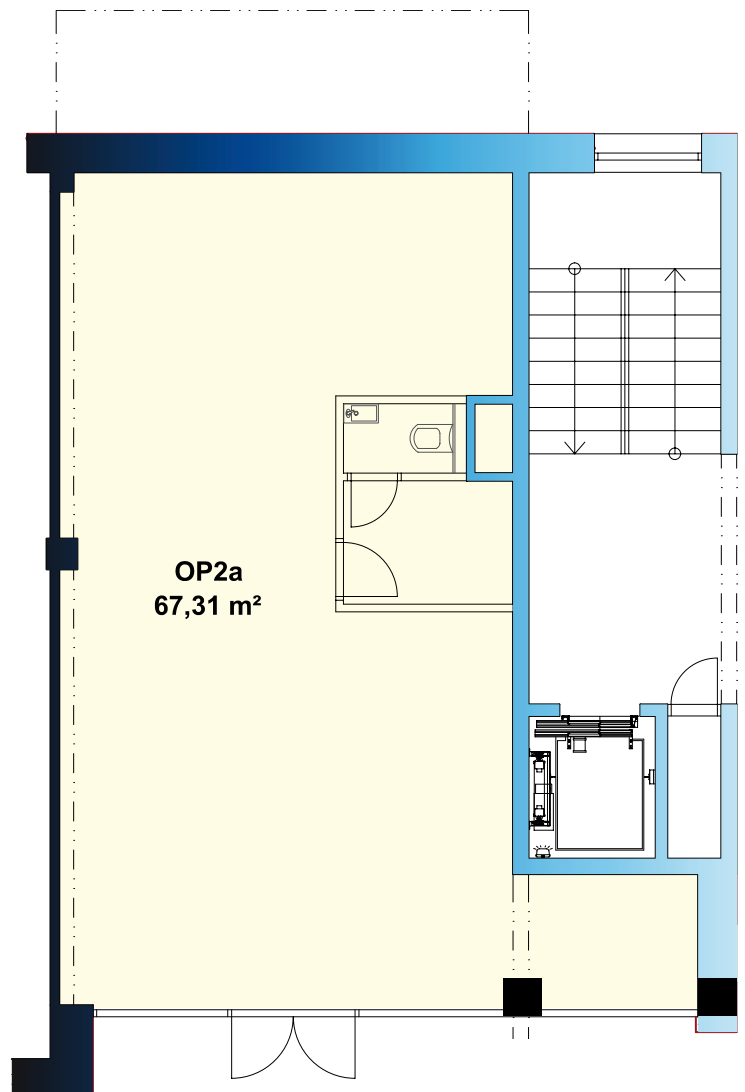

Prízemie • Obchodný priestor

TERASA	PRIESTOR	CELKOVO
-	67,31 m ²	67,31 m ²